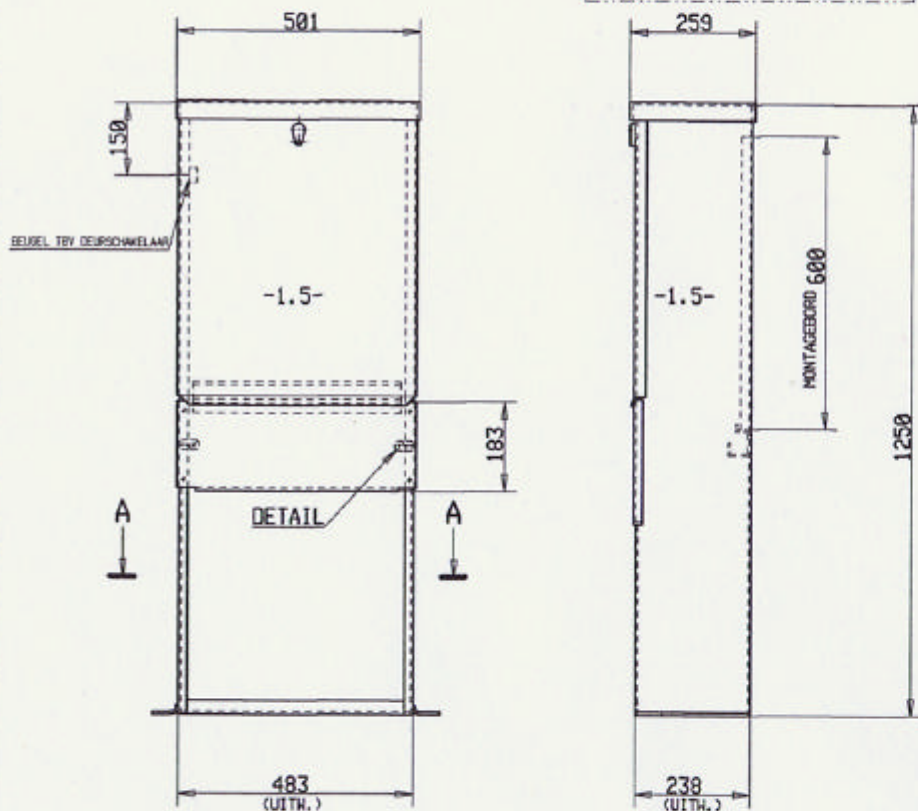

(BETONPLEX)  
MONTAGEBORD  
450 X 600 X 15 MM

**DOORSNEDE A-A**

**DETAIL**

## Leverbaar in:

**501, 601 en 801 breed**

Alle kasten zijn leverbaar  
zonder voetstuk t.b.v. muurbevestiging