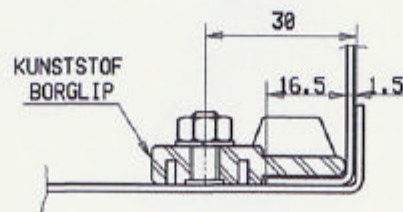

(BETONPLEX)  
MONTAGEBORD  
450 X 600 X 15 MM

**DOORSNEDE A-A**

**DETAIL**

## Leverbaar in:

**501, 601 en 801 breed**

Alle kasten zijn leverbaar  
zonder voetstuk t.b.v. muurbevestiging